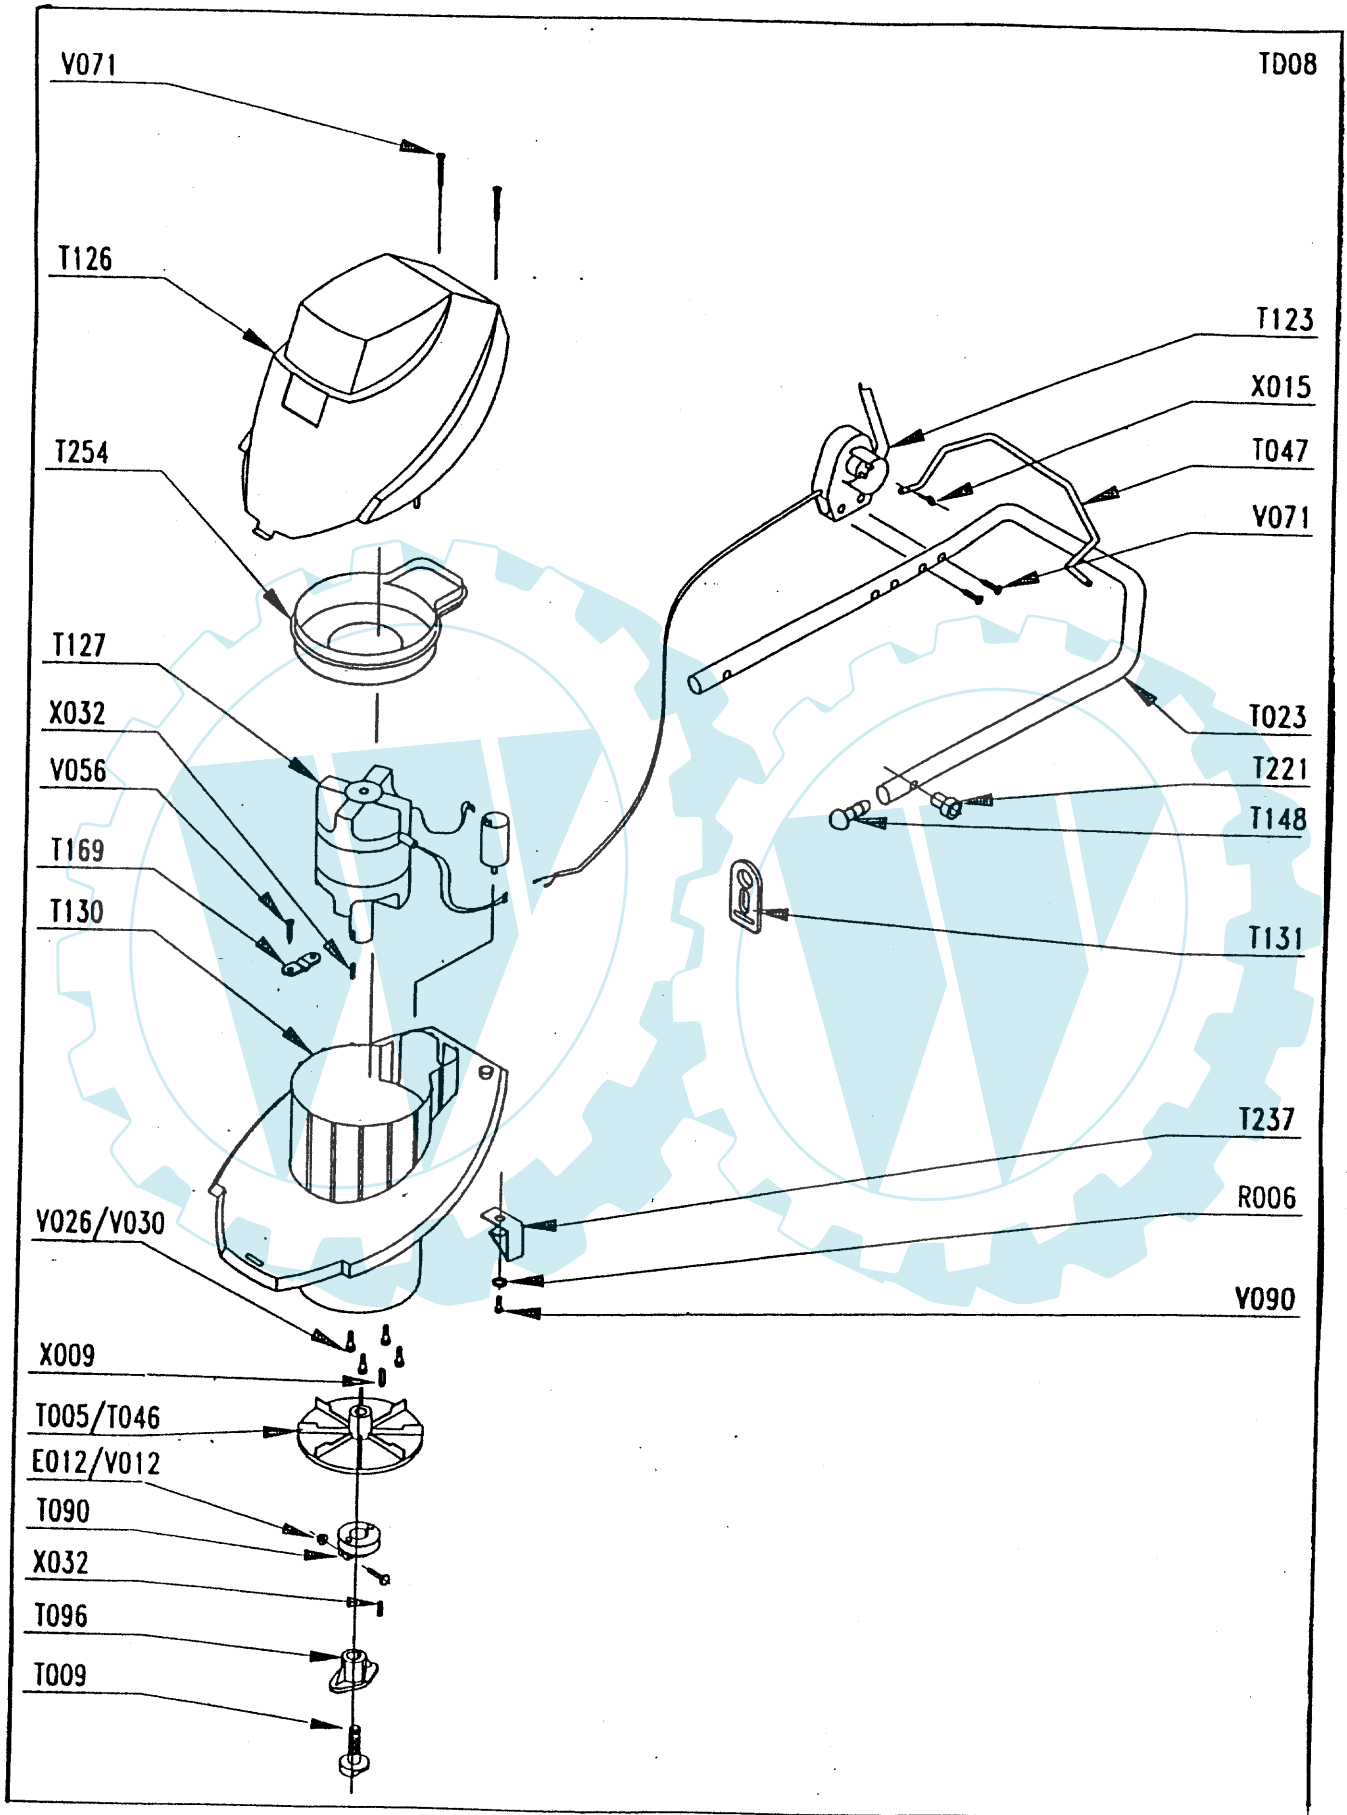

NOTICE TECHNIQUE

PARTS MANUAL

TECHNISCHE TESCHREIBUNG

TECHNISCHE GEGEVENS

TONDEUSE / LAWNMOWER / RASENMAHER / GAZONMAAIER

MARQUE / MARKE / MARKE / MERK : FLORASELF

MODELE / TYPE / TYP : HB 48 ET

REF.ARTICLE / PART NUMBER / TYP Nr : 00023189

MOTEUR / ENGINE / MOTOR : 230 V 50 Hz

MODELE / TYPE / TYP :

Largeur de coupe / Cutting width /

Schnittbreite / Maaibreedte : 46 CM

MODELE DE FABRICATION / YEAR OF FABRICATION /

BAUJAHR / PRODUCTTIEJAAR: 1999

Ed: 12/98 96423189

REPERES CODE

E012	90892078
E014	90100044
E015	90315001
E018	90805503
E019	90805504
E021	90105406
R020	90892018
R027	90892058
R036	91322037
T003	90803168/V
T006	041301/7
T009	110651/7
T012	90892404
T013	100403/8
T014	M6116
T015	M5710
T016	M6121
T017	M6114
T020	90892066
T023	90892523
T026	M5757
T026	90892562
T027	90803041
T028	90803040
T030	90895010/N
T031	101103/7
T033	97047823
T034	90892616
T036	90892407
T046	90895024
T056	M5938/J1
T064	M5565
T066	97047017
T067	90892640/N
T069	90895025
T073	M5559
T080	90803030
T081	90803029
T082	90803039
T083	90803131
T085	90803036
T086	90803130
T087	EFT00080
T088	EFT00082
T089	90805065
T090	90803032
T092	90803012
T094	90892349
T096	101317/7
T123	90800022

REPERES CODE

T126	M7328/J
T127	00100511
T130	90837327
T148	91670020
T154	M5562
T155	90100670
T155	90100692
T169	90892300
T175	90803092
T183	90892567/N
T193	M4823
T203	M5082
T215	90892560
T216	080642/0
T221	90895011
T232	90803121
T237	90837328
T254	90837329
V003	90892074
V012	90105095
V018	90105001
V020	90105069
V023	90105086
V026	90105059
V032	92005020
V034	90800019
V056	100216/0
V071	90105066
V090	90805115
X002	90892026
X008	90803035
X009	92000087
X032	97037061