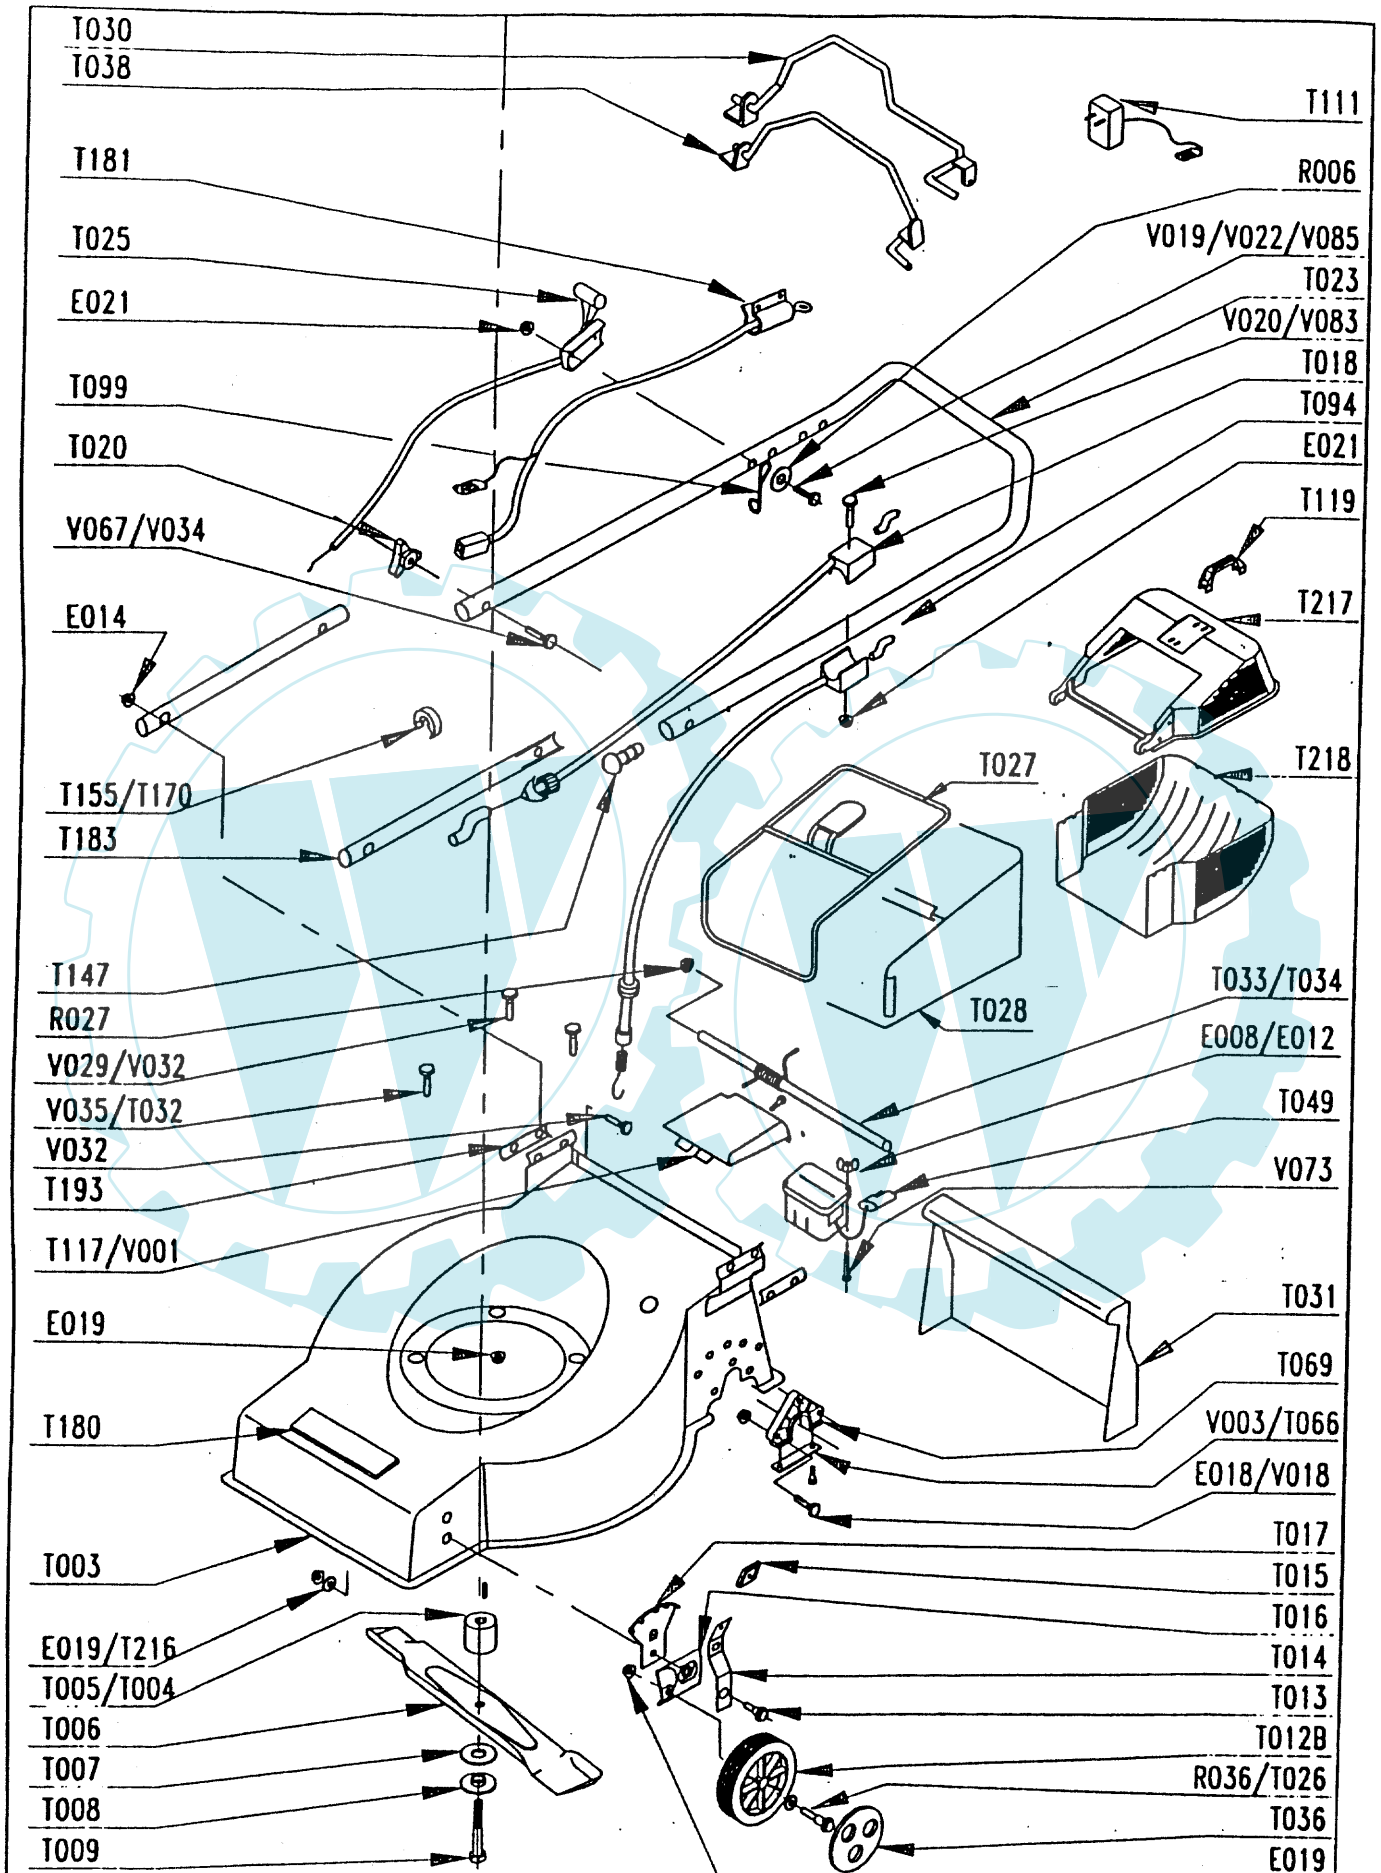

NOTICE TECHNIQUE

PARTS MANUAL

TECHNISCHE TESCHREIBUNG

TECHNISCHE GEGEVENS

TONDEUSE / LAWNMOWER / RASENMAHER / GAZONMAAIER

MARQUE / MARKE / MARKE / MERK : FLORASELF

MODELE / TYPE / TYP : HB 48 ET

REF.ARTICLE / PART NUMBER / TYP Nr : 00023189

MOTEUR / ENGINE / MOTOR : 230 V 50 Hz

MODELE / TYPE / TYP :

Largeur de coupe / Cutting width /

Schnittbreite / Maaibreedte : 46 CM

MODELE DE FABRICATION / YEAR OF FABRICATION /

BAUJAHR / PRODUCTTIEJAAR: 1999

Ed: 12/98 96423189

REPERES CODE

E012	90892078
E014	90100044
E015	90315001
E018	90805503
E019	90805504
E021	90105406
R020	90892018
R027	90892058
R036	91322037
T003	90803168/V
T006	041301/7
T009	110651/7
T012	90892404
T013	100403/8
T014	M6116
T015	M5710
T016	M6121
T017	M6114
T020	90892066
T023	90892523
T026	M5757
T026	90892562
T027	90803041
T028	90803040
T030	90895010/N
T031	101103/7
T033	97047823
T034	90892616
T036	90892407
T046	90895024
T056	M5938/J1
T064	M5565
T066	97047017
T067	90892640/N
T069	90895025
T073	M5559
T080	90803030
T081	90803029
T082	90803039
T083	90803131
T085	90803036
T086	90803130
T087	EFT00080
T088	EFT00082
T089	90805065
T090	90803032
T092	90803012
T094	90892349
T096	101317/7
T123	90800022

REPERES CODE

T126	M7328/J
T127	00100511
T130	90837327
T148	91670020
T154	M5562
T155	90100670
T155	90100692
T169	90892300
T175	90803092
T183	90892567/N
T193	M4823
T203	M5082
T215	90892560
T216	080642/0
T221	90895011
T232	90803121
T237	90837328
T254	90837329
V003	90892074
V012	90105095
V018	90105001
V020	90105069
V023	90105086
V026	90105059
V032	92005020
V034	90800019
V056	100216/0
V071	90105066
V090	90805115
X002	90892026
X008	90803035
X009	92000087
X032	97037061