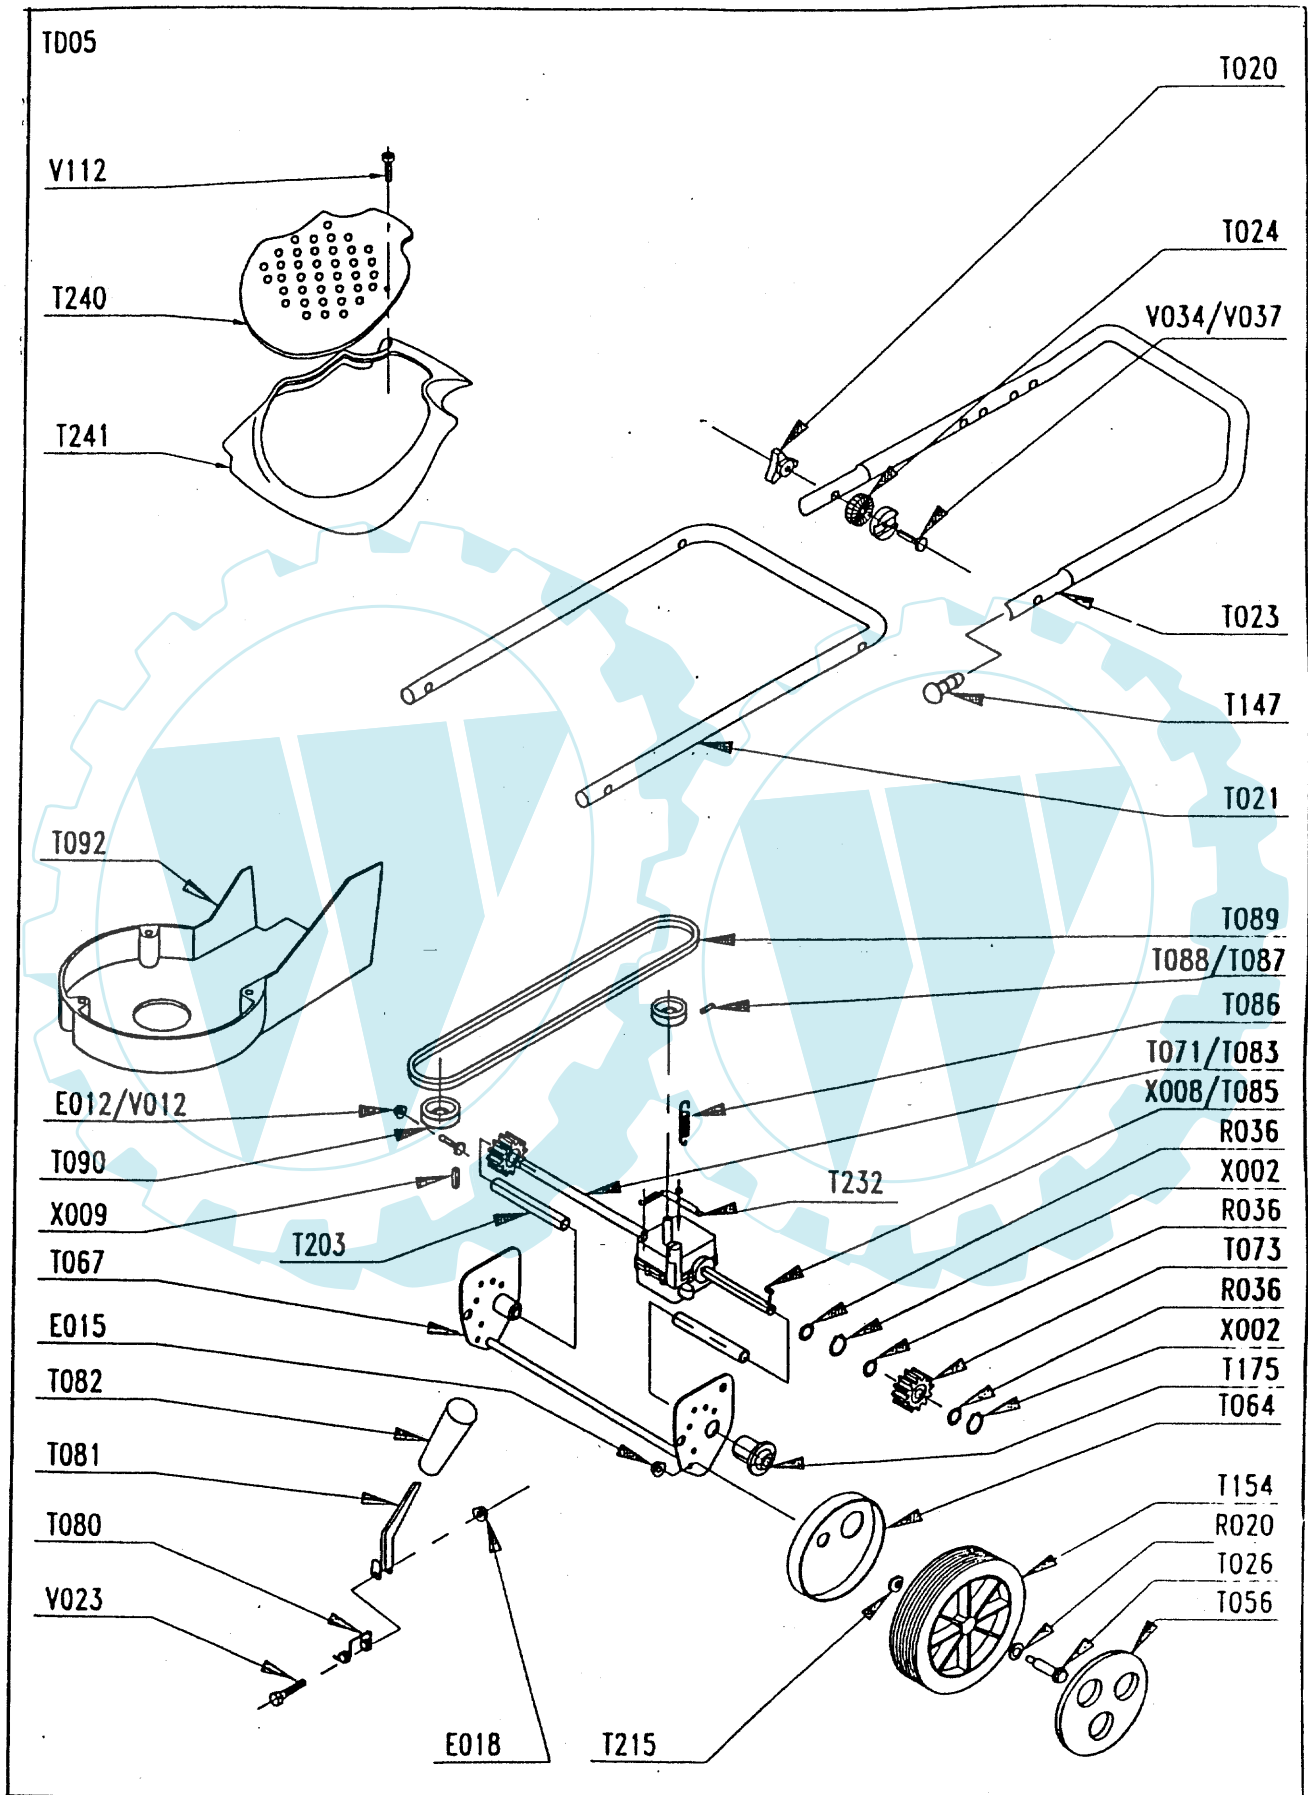

NOTICE TECHNIQUE

PARTS MANUAL

TECHNISCHE TESCHREIBUNG

TECHNISCHE GEGEVENS

TONDEUSE / LAWNMOWER / RASENMAHER / GAZONMAAIER

MARQUE / MARKE / MARKE / MERK : FLORASELF

MODELE / TYPE / TYP : HB 48 ET

REF.ARTICLE / PART NUMBER / TYP Nr : 00023189

MOTEUR / ENGINE / MOTOR : 230 V 50 Hz

MODELE / TYPE / TYP :

Largeur de coupe / Cutting width /

Schnittbreite / Maaibreedte : 46 CM

MODELE DE FABRICATION / YEAR OF FABRICATION /

BAUJAHR / PRODUCTTIEJAAR: 1999

Ed: 12/98 96423189

REPERES CODE

E012	90892078
E014	90100044
E015	90315001
E018	90805503
E019	90805504
E021	90105406
R020	90892018
R027	90892058
R036	91322037
T003	90803168/V
T006	041301/7
T009	110651/7
T012	90892404
T013	100403/8
T014	M6116
T015	M5710
T016	M6121
T017	M6114
T020	90892066
T023	90892523
T026	M5757
T026	90892562
T027	90803041
T028	90803040
T030	90895010/N
T031	101103/7
T033	97047823
T034	90892616
T036	90892407
T046	90895024
T056	M5938/J1
T064	M5565
T066	97047017
T067	90892640/N
T069	90895025
T073	M5559
T080	90803030
T081	90803029
T082	90803039
T083	90803131
T085	90803036
T086	90803130
T087	EFT00080
T088	EFT00082
T089	90805065
T090	90803032
T092	90803012
T094	90892349
T096	101317/7
T123	90800022

REPERES CODE

T126	M7328/J
T127	00100511
T130	90837327
T148	91670020
T154	M5562
T155	90100670
T155	90100692
T169	90892300
T175	90803092
T183	90892567/N
T193	M4823
T203	M5082
T215	90892560
T216	080642/0
T221	90895011
T232	90803121
T237	90837328
T254	90837329
V003	90892074
V012	90105095
V018	90105001
V020	90105069
V023	90105086
V026	90105059
V032	92005020
V034	90800019
V056	100216/0
V071	90105066
V090	90805115
X002	90892026
X008	90803035
X009	92000087
X032	97037061